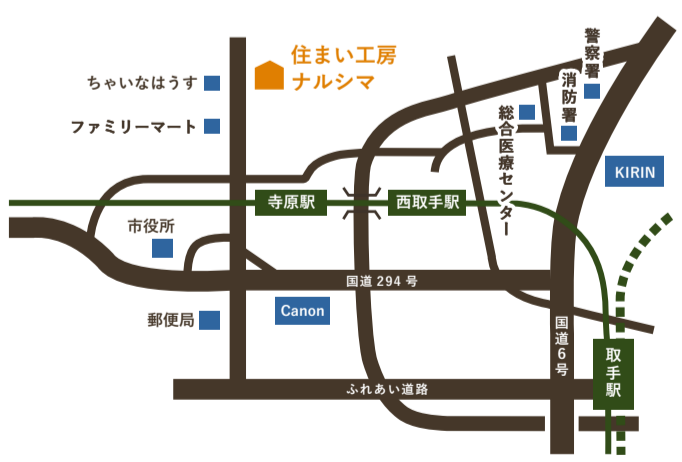

SUN	MON	TUE	WED	THU	FRI	SAT
	1 土地不動産 個別相談室	2	3 定休日	4	5	6 里山モデルハウス 予約制見学会
7 里山モデルハウス 予約制見学会	8	9 土地不動産 個別相談室	10 定休日	11 建国記念日	12 ナルシマ家守り 相談室(予約制)	13 木のほこ ナルほど納得見学会
14 ナルほど 納得見学会	15	16	17 定休日	18 木のほこ	19	20 木のほこ 里山モデルハウス 予約制見学会
21 里山モデルハウス 予約制見学会	22 絵手紙教室	23 天皇誕生日	24 定休日	25 里山モデルハウス 予約制見学会	26	27 木のほこ 里山モデルハウス 予約制見学会
28 ナルシマ家守り 相談室(予約制)	2月13日(土)14日(日)の「ナルほど納得見学会」は、建築中の現場見学会となります。壁にセルロースファイバーの断熱材が入れられて、家がまさにダウンコートをとまっているような状態。ナルシマの家があたたかいヒミツが見られますよ。現場は取手市近郊、参加希望の方に現場案内図をお送りします。お電話か下記QRコードからお申込みください。					

※イベントの予約は、営業日前日の17時までとさせていただきます。

EVENT Pick up!

絵手紙教室

2月のテーマ『雪を描く』

「トンネルを抜けると雪国だった」情緒ある雪の風景や茨城の少しだけ会える儂い雪景色。今回のテーマは『雪』です。白い雪を白いハガキにどう描くのか。色々な表現を試してみましょう。

講師 ▶ 吉川みか(きっかわみか)
日程 ▶ 2月22日(月) 10:00~
場所 ▶ 住まい工房ナルシマアトリエ
参加費 ▶ 1,500円
定員 ▶ 5名

きゅうママの
絵手紙の小部屋

お申し込み・お問い合わせは
住まい工房ナルシマまで

information

Railoo ライラー

石けんからはじまる
シンプルライフスタイル

てまひま市場でもお世話になっている100%ハンドメイドソープ TëTëさんが、新プロジェクト『Railoo(ライラー)』をスタートされました。Railooは、米油や植物由来の原料を使用したシンプルで心と体にやさしい製品を展開。まずは、米の石けんシャンプーとクエン酸リンスをテスト発売。『Natural Soap TëTë』では、今まで通りウェブショップ&イベントにて石けんを販売中。新作情報やイベント情報はWEBやSNSでご確認ください!

Natural Soap TëTë / Railoo Project

アレルギーの経験をもとにココロとカラダにやさしいモノをもとめて自然素材のみで作った「100%ハンドメイドソープ」等を販売。ナルシマのてまひま市場にも毎回参加されています。

ホームページとSNS

編集後記

2月を迎えました。今年は北陸や北日本が記録的な大雪で水道管破裂・停電・雪下ろしでの事故も続き、関東で生活している私たちの生活にはない苦勞が報道から伝わります。厳しい環境の中コロナ禍で慣れない生活様式を受け入れながらもお互いの心で助けあう、譲り合う、励ましあうということが苦難を乗り越える大きな力になっていると感じます。これまで幾度となく目の前の苦難を乗り越えてきた私たちは新型コロナという脅威に対しても周りの人や世の中のために自分の力を発揮することが求められています。感染が広がっている現在油断せずに生活を整え、きちんと食事をとって体力をつけ、手洗い、マスクを必ず着用することが大切です。(成島久美子)

ナルシマ HP
LINE・お便り募集
はこちらから

地元の街で一所懸命
3世代交際
住まい工房
ナルシマ

株式会社 住まい工房ナルシマ
☎ 0120-885-119
〒302-0027 茨城県取手市駒場2-14-12
FAX : 0297-73-6916

<http://www.narushimanoie.com>

FINE PLACE を置いているお店

- いばらきベーグル ● café ju-tou ● café 温々亭 ● cafe hive
- クーロンヌとりで ● こぶたのおやつ ● Coppun Cafe ● 新鮮野菜工房
- ちゃいなはうす ● 堤齒科医院 ● 季節野菜のごはんやさん テンサン
- フットサル取手 ● Knot COFFEE ● hakocafe ● 鮭と旬の味 弥七
- ベジカフェ&レストラン リコ ● ル・ソレイユ