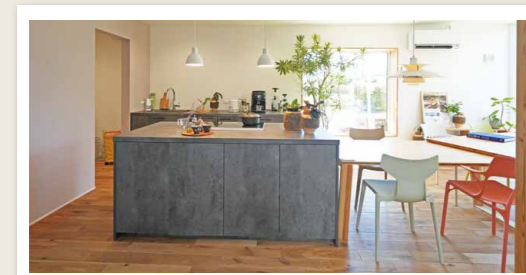

ムクのイエで発見した、新しいスタイル！

新しいワークスタイルと暮らし方を仕事しながら発見しています。

モデルハウスを兼ねた本社オフィス「ムクのイエ」が完成して以降、私たち自身が仕事をしながら新しい暮らし方を研究し、予想以上の発見がありました。最も活躍しているのは2階のキッチン。昼食をつくら、会議の後でお食事を開いたりすることで今まで以上に交流が深まり、社内が活気づいています。小さな発想の転換で、暮らしはもっと豊かになります。ムクのイエのちょっと変わったキッチンを、ぜひ見に来てください。(だいけい)

働く。

天井が高く、爽やかな空気と木の肌触りを感じていると、とても落ち着きます。集中力が高まって、仕事が早く片付く気がします。(ほんりょう)

実感！

キッチンのある職場は
とても風通しがいい。

休憩したいとき、キッチンなら気兼ねなくお茶やお菓子を食べられます。身近にグリーンがあるのも、リラックスできます。(あいざわ)

憩う。

食べる。

採れたて野菜でちゃちゃっと作れていますよ。農業部はヘビーユーザー。(わたなべ)

美味しいものを食べると、幸せになりますよね。結構良いアイデアが出たりしますし、コミュニケーションしやすくなりました。(やまもり)

集う。

最新型のキッチンも見どころです。

最新のアイランド型キッチンを1階に設置。2階とは違った提案をご覧ください。

梅雨の時期こそ、心地良い空気の違いを感じていただけます。

ムクのイエで、まず感じていただきたいのは空気の爽やかさ。高性能住宅だからできる、大空間の快適さを体感してください。(だいけい)