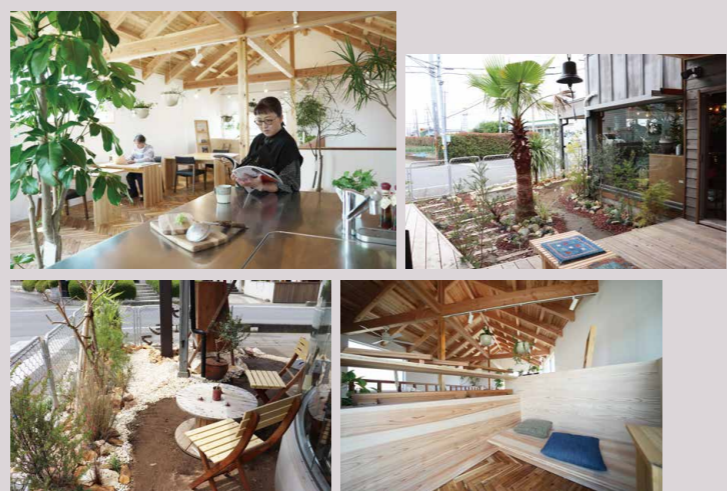

ムクのイエで発見した、新しいスタイル！

新しいワークスタイルと暮らし方を仕事しながら発見しています。

モデルハウスを兼ねた本社オフィス「ムクのイエ」が完成して以降、私たち自身が仕事をしながら新しい暮らし方を研究し、予想以上の発見がありました。最も活躍しているのは2階のキッチン。昼食をつくら、会議の後でお食事を開いたりすることで今まで以上に交流が深まり、社内が活気づいています。小さな発想の転換で、暮らしはもっと豊かになります。ムクのイエのちょっと変わったキッチンを、ぜひ見に来てください。(だいけい)

働く。

天井が高く、爽やかな空気と木の肌触りを感じていると、とても落ち着きます。集中力が高まって、仕事が早く片付く気がします。(ほんりょう)

実感！

キッチンのある職場は
とても風通しがいい。

休憩したいとき、キッチンなら気兼ねなくお茶やお菓子を食べられます。身近にグリーンがあるのも、リラックスできます。(あいざわ)

憩う。

食べる。

採れたて野菜でちゃちゃっと作れていますよ。農業部はヘビーユーザー。(わたなべ)

美味しいものを食べると、幸せになりますよね。結構良いアイデアが出たりしますし、コミュニケーションしやすくなりました。(やまもり)

集う。

最新型のキッチンも見どころです。

最新のアイランド型キッチンを1階に設置。2階とは違った提案をご覧ください。

梅雨の時期こそ、心地良い空気の違いを感じていただけます。

ムクのイエで、まず感じていただきたいのは空気の爽やかさ。高性能住宅だからできる、大空間の快適さを体感してください。(だいけい)