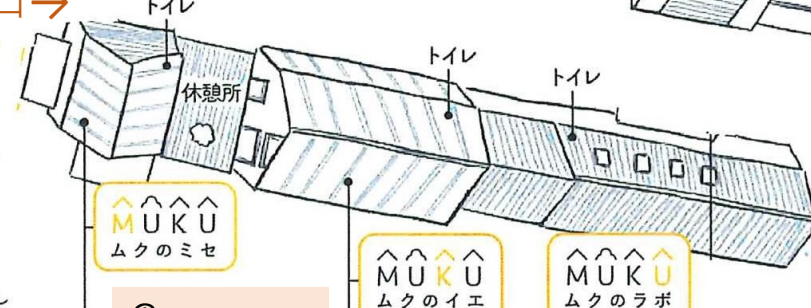

P
フットサル
取手

会場
MAP

P 駐車場は
フットサル取手さんへ

会場入り口→

- ⑤ 木のはこ
- ⑦ Clip.428
- ⑧ Railoo & TeTe
- ⑨ TOREDE de knit
- ⑩ niyatto design

関係者
専用
駐車場

① 「Serrurier」
emi

- ② あかりの台所
- ③ 3rd place cafe
- ④ こぶたのおやつ